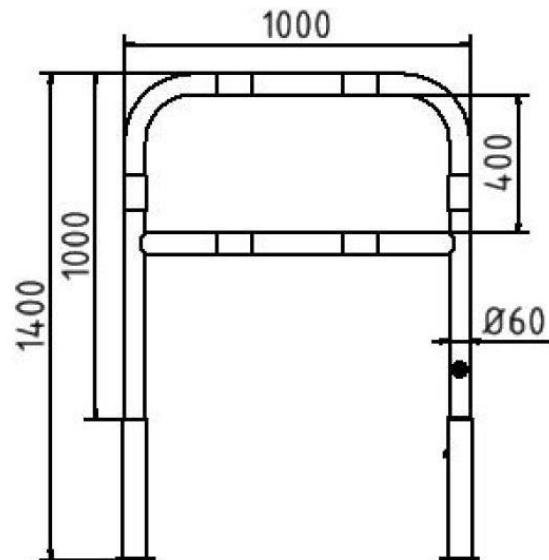

Artikelnummer: 465_32FB

Artikel: Wegesperren herausnehmbar und drehbar mit Dreikantverschluss mit Knieholm, feuerverzinkt und weiß beschichtet mit rot reflektierenden Leuchtstreifen, Gesamtbreite: 1000 mm

Technische Daten:

Gewicht: 20,00 kg/St

Material: Stahl S235 JR

Oberfläche: Feuerverzinkung und Pulverbeschichtet

Beschreibung:

Wegesperren herausnehmbar, drehbar Stahlrundrohr Ø 60 mm, mit Dreikantverschluss nach DIN 3223, inkl. feuerverzinkter Bodenhülsen Typ 460.10 und Typ 460.40 Gesamthöhe ca. 1400 mm Überflur ca. 1000 mm mit Knieholm, feuerverzinkt und weiß beschichtet mit rot reflektierenden Leuchtstreifen, Gesamtbreite: 1000 mm